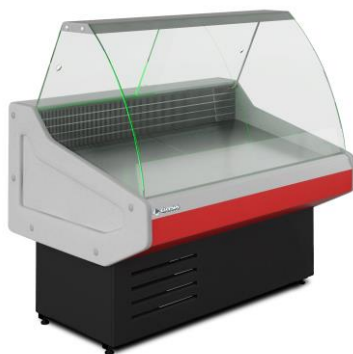

Предлагаем Вашему вниманию
витрины и прилавки
фирмы CRYSPI (Россия)

Серия Octava U new (со встроенным агрегатом)

Octava U

Octava U SN

Octava U M

KNP U

- глубина выкладки – 505 мм;
- статическое охлаждение;
- компрессор Aspera (Италия);
- микропроцессорный блок управления с возможностью программирования параметров (только в Octava U SN и M);
- автоматическая оттайка испарителя (кроме Octava U);
- охлаждаемая камера для хранения запаса товара (кроме Octava U M);
- рабочая поверхность – шлифованная нержавеющая сталь; поверхность выкладки – окрашенная оцинкованная сталь;
- люминесцентная подсветка поверхности экспозиции;
- стандартное исполнение RAL 3002, RAL 5005, RAL 6018, RAL 1021.

Комплектация

- емкость для сбора талой воды;
- ночные шторы;
- тара.
- экспозиционные полки из нержавеющей стали (мод. LX)
- контроллер (модель LX)
- дополнительная стеклянная полка (модель LX)

Модель	Мощность, Вт	Температурный режим, °С	Площадь экспозиции, м ² (полезный объем, м ³)	Габаритные размеры, мм	Цена, руб.
Среднетемпературные витрины					
ОСТАВА U 1000 new/ ОСТАВА U 1000 new LX	230	0...+7	0,45 (0,2)	1000x800x1241	40100/ 43420
ОСТАВА U 1200 new/ ОСТАВА U 1200 new LX	252		0,55 (0,23)	1180x800x1241	42580/ 45740
ОСТАВА U 1500 new/ ОСТАВА U 1500 new LX	299		0,70 (0,29)	1480x800x1241	47590/ 51980
ОСТАВА U 1800 new/ ОСТАВА U 1800 new LX	352		0,85 (0,36)	1780x800x1241	53650/ 58380
Средне-низкотемпературные витрины					
ОСТАВА U SN 1000 new/ ОСТАВА U SN 1000 new LX	354	-6...+6	0,45 (0,2)	1000x800x1241	44950/ 47240
ОСТАВА U SN 1200 new/ ОСТАВА U SN 1200 new LX	379		0,55 (0,23)	1180x800x1241	47820/ 50610
ОСТАВА U SN 1500 new/ ОСТАВА U SN 1500 new LX	512		0,70 (0,29)	1480x800x1241	53410/ 56630
ОСТАВА U SN 1800 new/	580		0,85 (0,36)	1780x800x1241	59250/