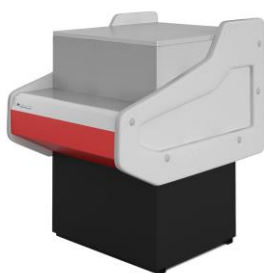

Предлагаем Вашему вниманию
витрины и прилавки
фирмы CRYSPI (Россия)

Серия Octava U new (со встроенным агрегатом)

Octava U

Octava U SN

Octava U M

KNP U

- глубина выкладки – 505 мм;
- статическое охлаждение;
- компрессор Aspera (Италия);
- микропроцессорный блок управления с возможностью программирования параметров (только в Octava U SN и M);
- автоматическая оттайка испарителя (кроме Octava U);
- охлаждаемая камера для хранения запаса товара (кроме Octava U M);
- рабочая поверхность – шлифованная нержавеющая сталь; поверхность выкладки – окрашенная оцинкованная сталь;
- люминесцентная подсветка поверхности экспозиции;
- стандартное исполнение RAL 3002, RAL 5005, RAL 6018, RAL 1021.

Комплектация

- емкость для сбора талой воды;
- ночные шторы;
- тара.
- экспозиционные полки из нержавеющей стали (мод. LX)
- контроллер (модель LX)
- дополнительная стеклянная полка (модель LX)

Модель	Мощность, Вт	Температурный режим, °С	Площадь экспозиции, м ² (полезный объем, м ³)	Габаритные размеры, мм	Цена, руб.
Среднетемпературные витрины					
ОСТАВА U 1000 new/ ОСТАВА U 1000 new LX	230	0...+7	0,45 (0,2)	1000x800x1241	40100/ 43420
ОСТАВА U 1200 new/ ОСТАВА U 1200 new LX	252		0,55 (0,23)	1180x800x1241	42580/ 45740
ОСТАВА U 1500 new/ ОСТАВА U 1500 new LX	299		0,70 (0,29)	1480x800x1241	47590/ 51980
ОСТАВА U 1800 new/ ОСТАВА U 1800 new LX	352		0,85 (0,36)	1780x800x1241	53650/ 58380
Средне-низкотемпературные витрины					
ОСТАВА U SN 1000 new/ ОСТАВА U SN 1000 new LX	354	-6...+6	0,45 (0,2)	1000x800x1241	44950/ 47240
ОСТАВА U SN 1200 new/ ОСТАВА U SN 1200 new LX	379		0,55 (0,23)	1180x800x1241	47820/ 50610
ОСТАВА U SN 1500 new/ ОСТАВА U SN 1500 new LX	512		0,70 (0,29)	1480x800x1241	53410/ 56630
ОСТАВА U SN 1800 new/	580		0,85 (0,36)	1780x800x1241	59250/