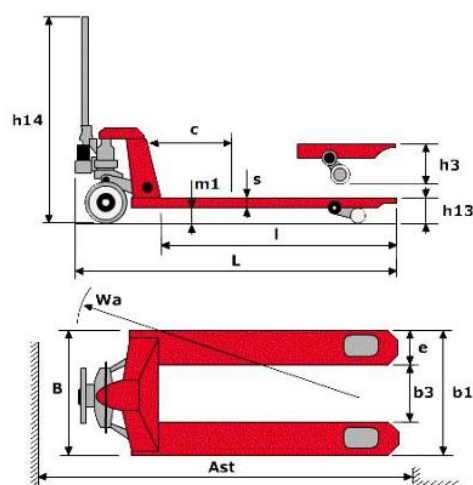

совместное предприятие Ningbo Ruyi с Jungheinrich AG.

Артикул	Наименование, осн. характеристики	ГП, кг	Подъем, мм	Ast, мм	Цена
DB2000	Тележка гидравлическая Xilin DB2000, гп 2000KG, 550X1150MM, PU ролики 70x60, PU колеса 180x50	2000	190	1770	14 566
BF2500	Тележка гидравлическая Xilin BF2500, гп 2500KG, 550X1150MM, PU ролики 80x70, PU колеса 200x50	2500	195	1793	16 279
BF2500 Premium	Тележка гидравлическая Xilin BF2500 Premium, гп 2500KG, 550X1150MM, PU ролики 80x70, PU колеса 200x50	2500	200	1783	18 180
BF3000	Тележка гидравлическая Xilin BF3000, гп 3000KG, 550X1150MM, PU ролики 80x70, PU колеса 200x50	3000	200	1783	19 019
BFC6-7	Тележка гидравлическая с весами Xilin BFC6-7, гп 2000KG, 540X1150MM, PU ролики 80x70 мм, PU колеса 160x50 мм, встроенный АКБ, ЗУ.	2000	200	1783	82 920